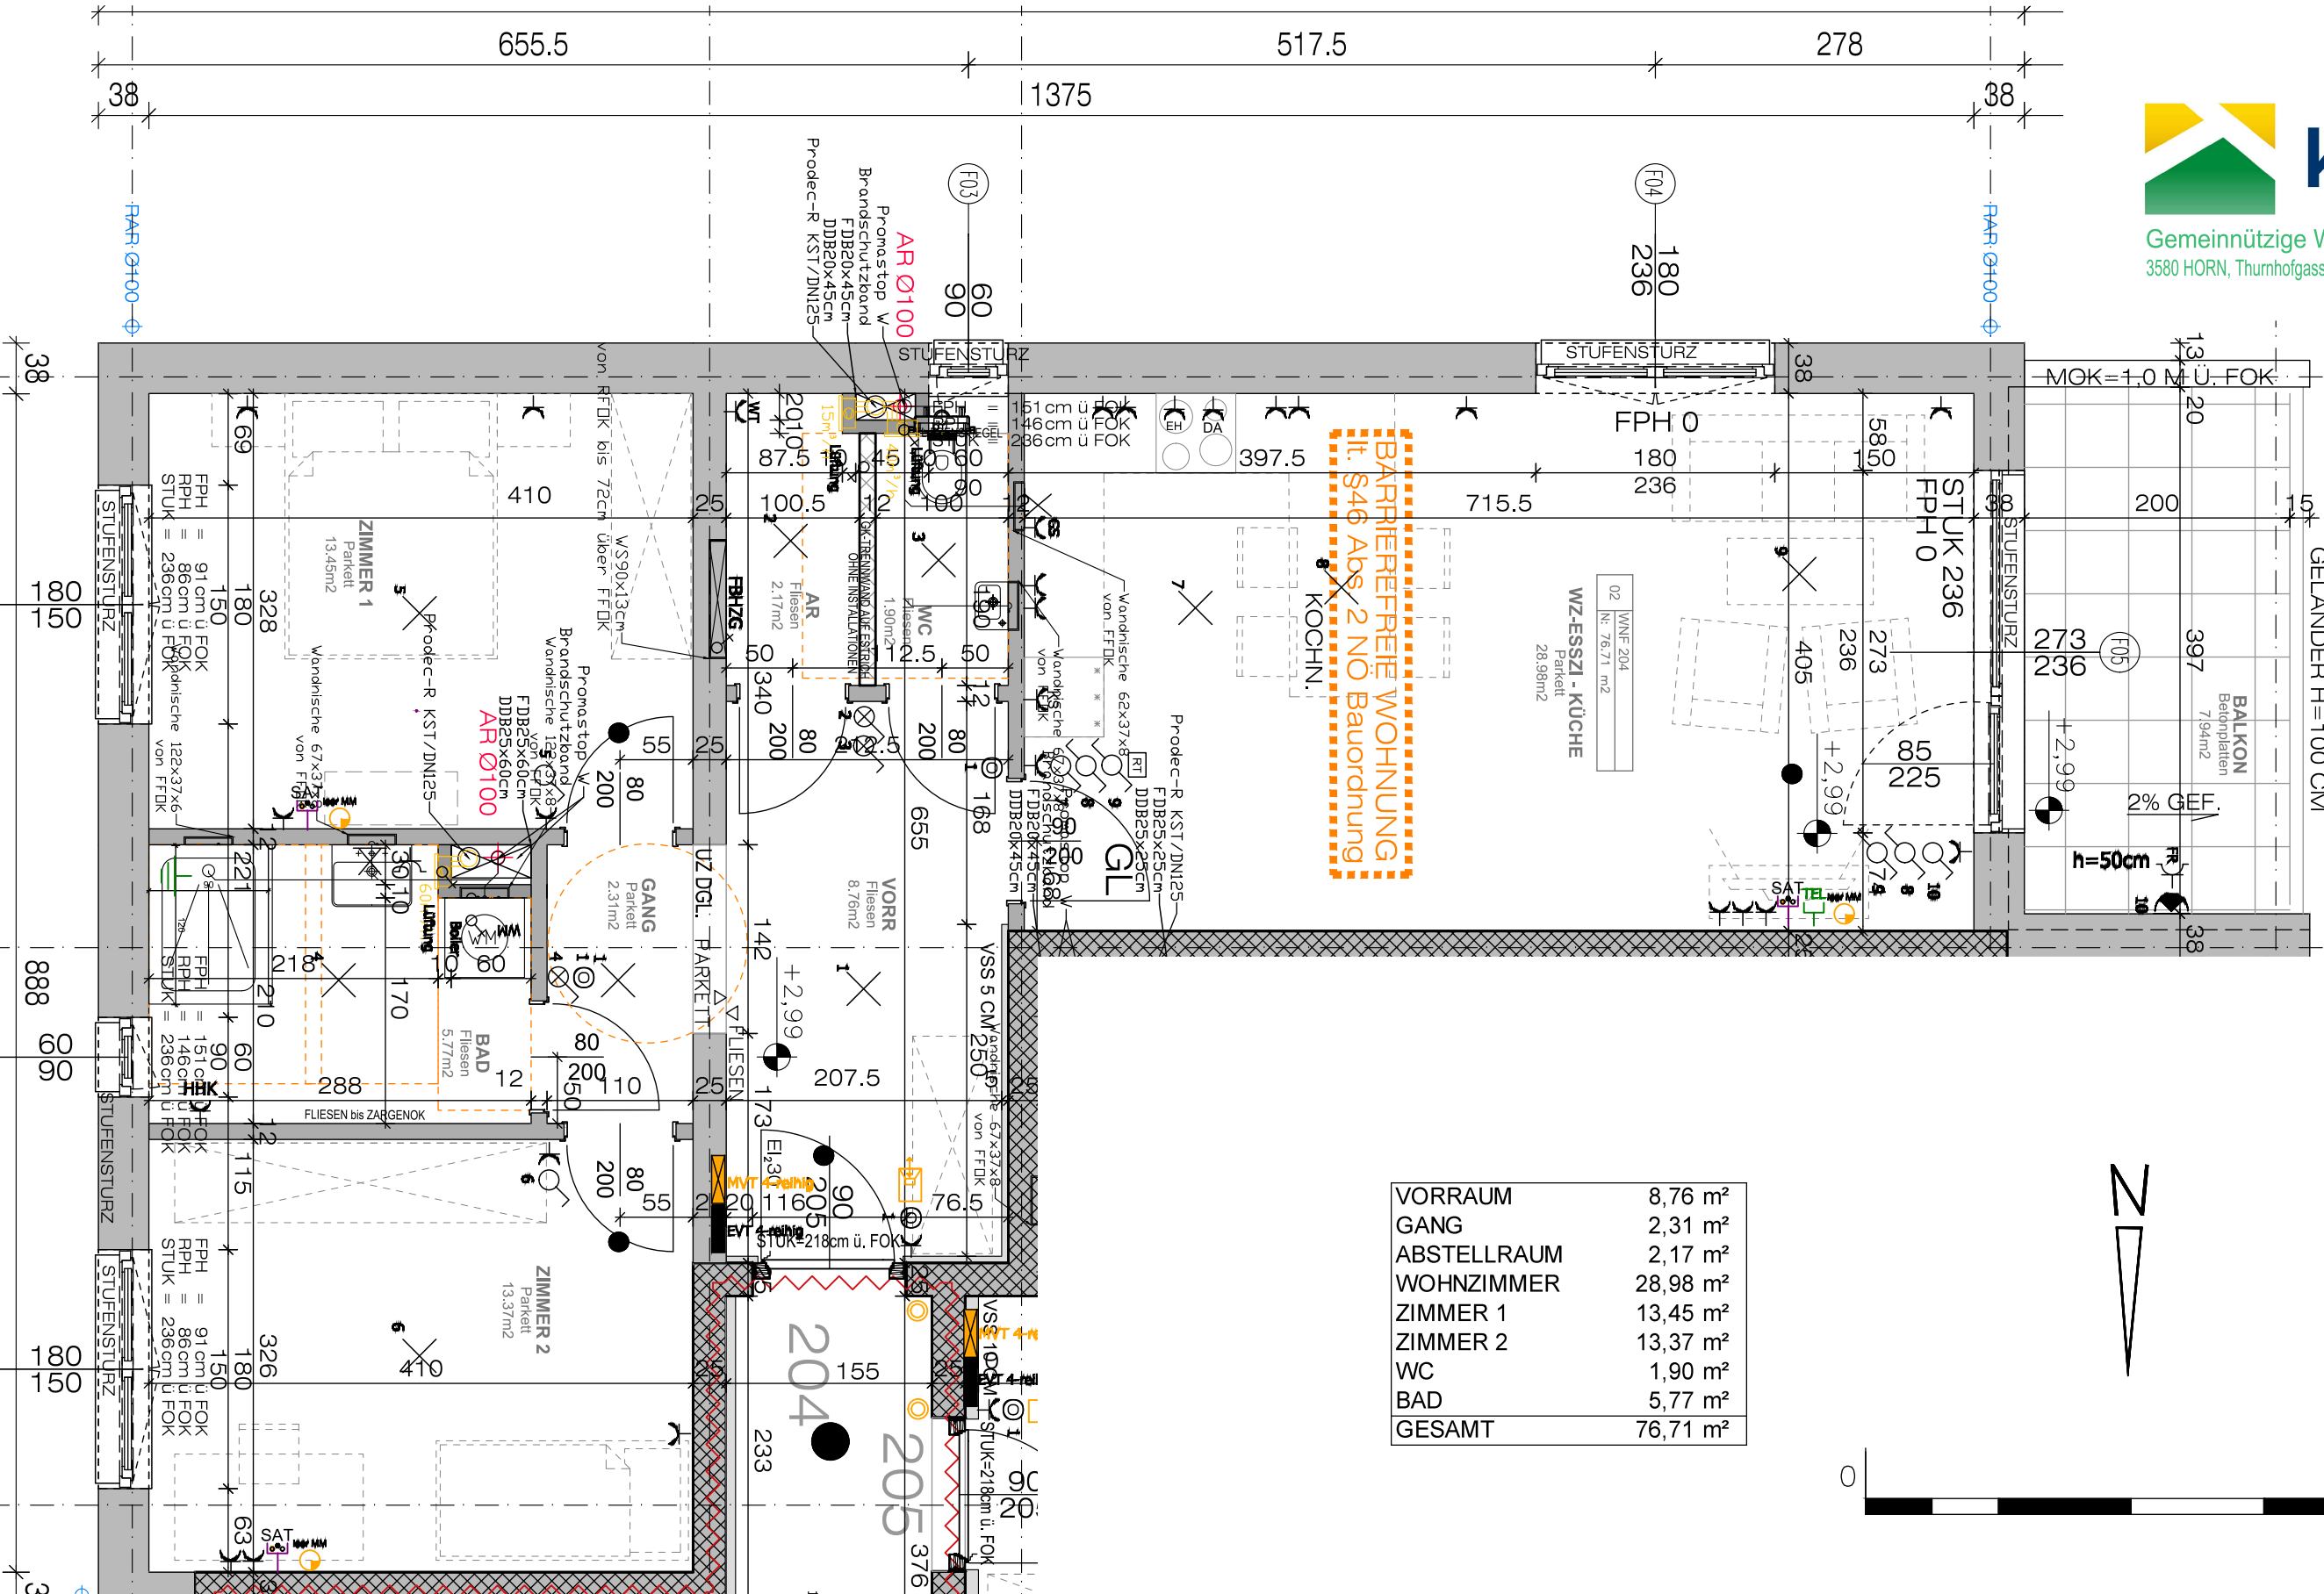

TOP 204

Masstab 1:50

VORRAUM	8,76 m ²
GANG	2,31 m ²
ABSTELLRAUM	2,17 m ²
WOHNZIMMER	28,98 m ²
ZIMMER 1	13,45 m ²
ZIMMER 2	13,37 m ²
WC	1,90 m ²
BAD	5,77 m ²
GESAMT	76,71 m ²

JULI 2025