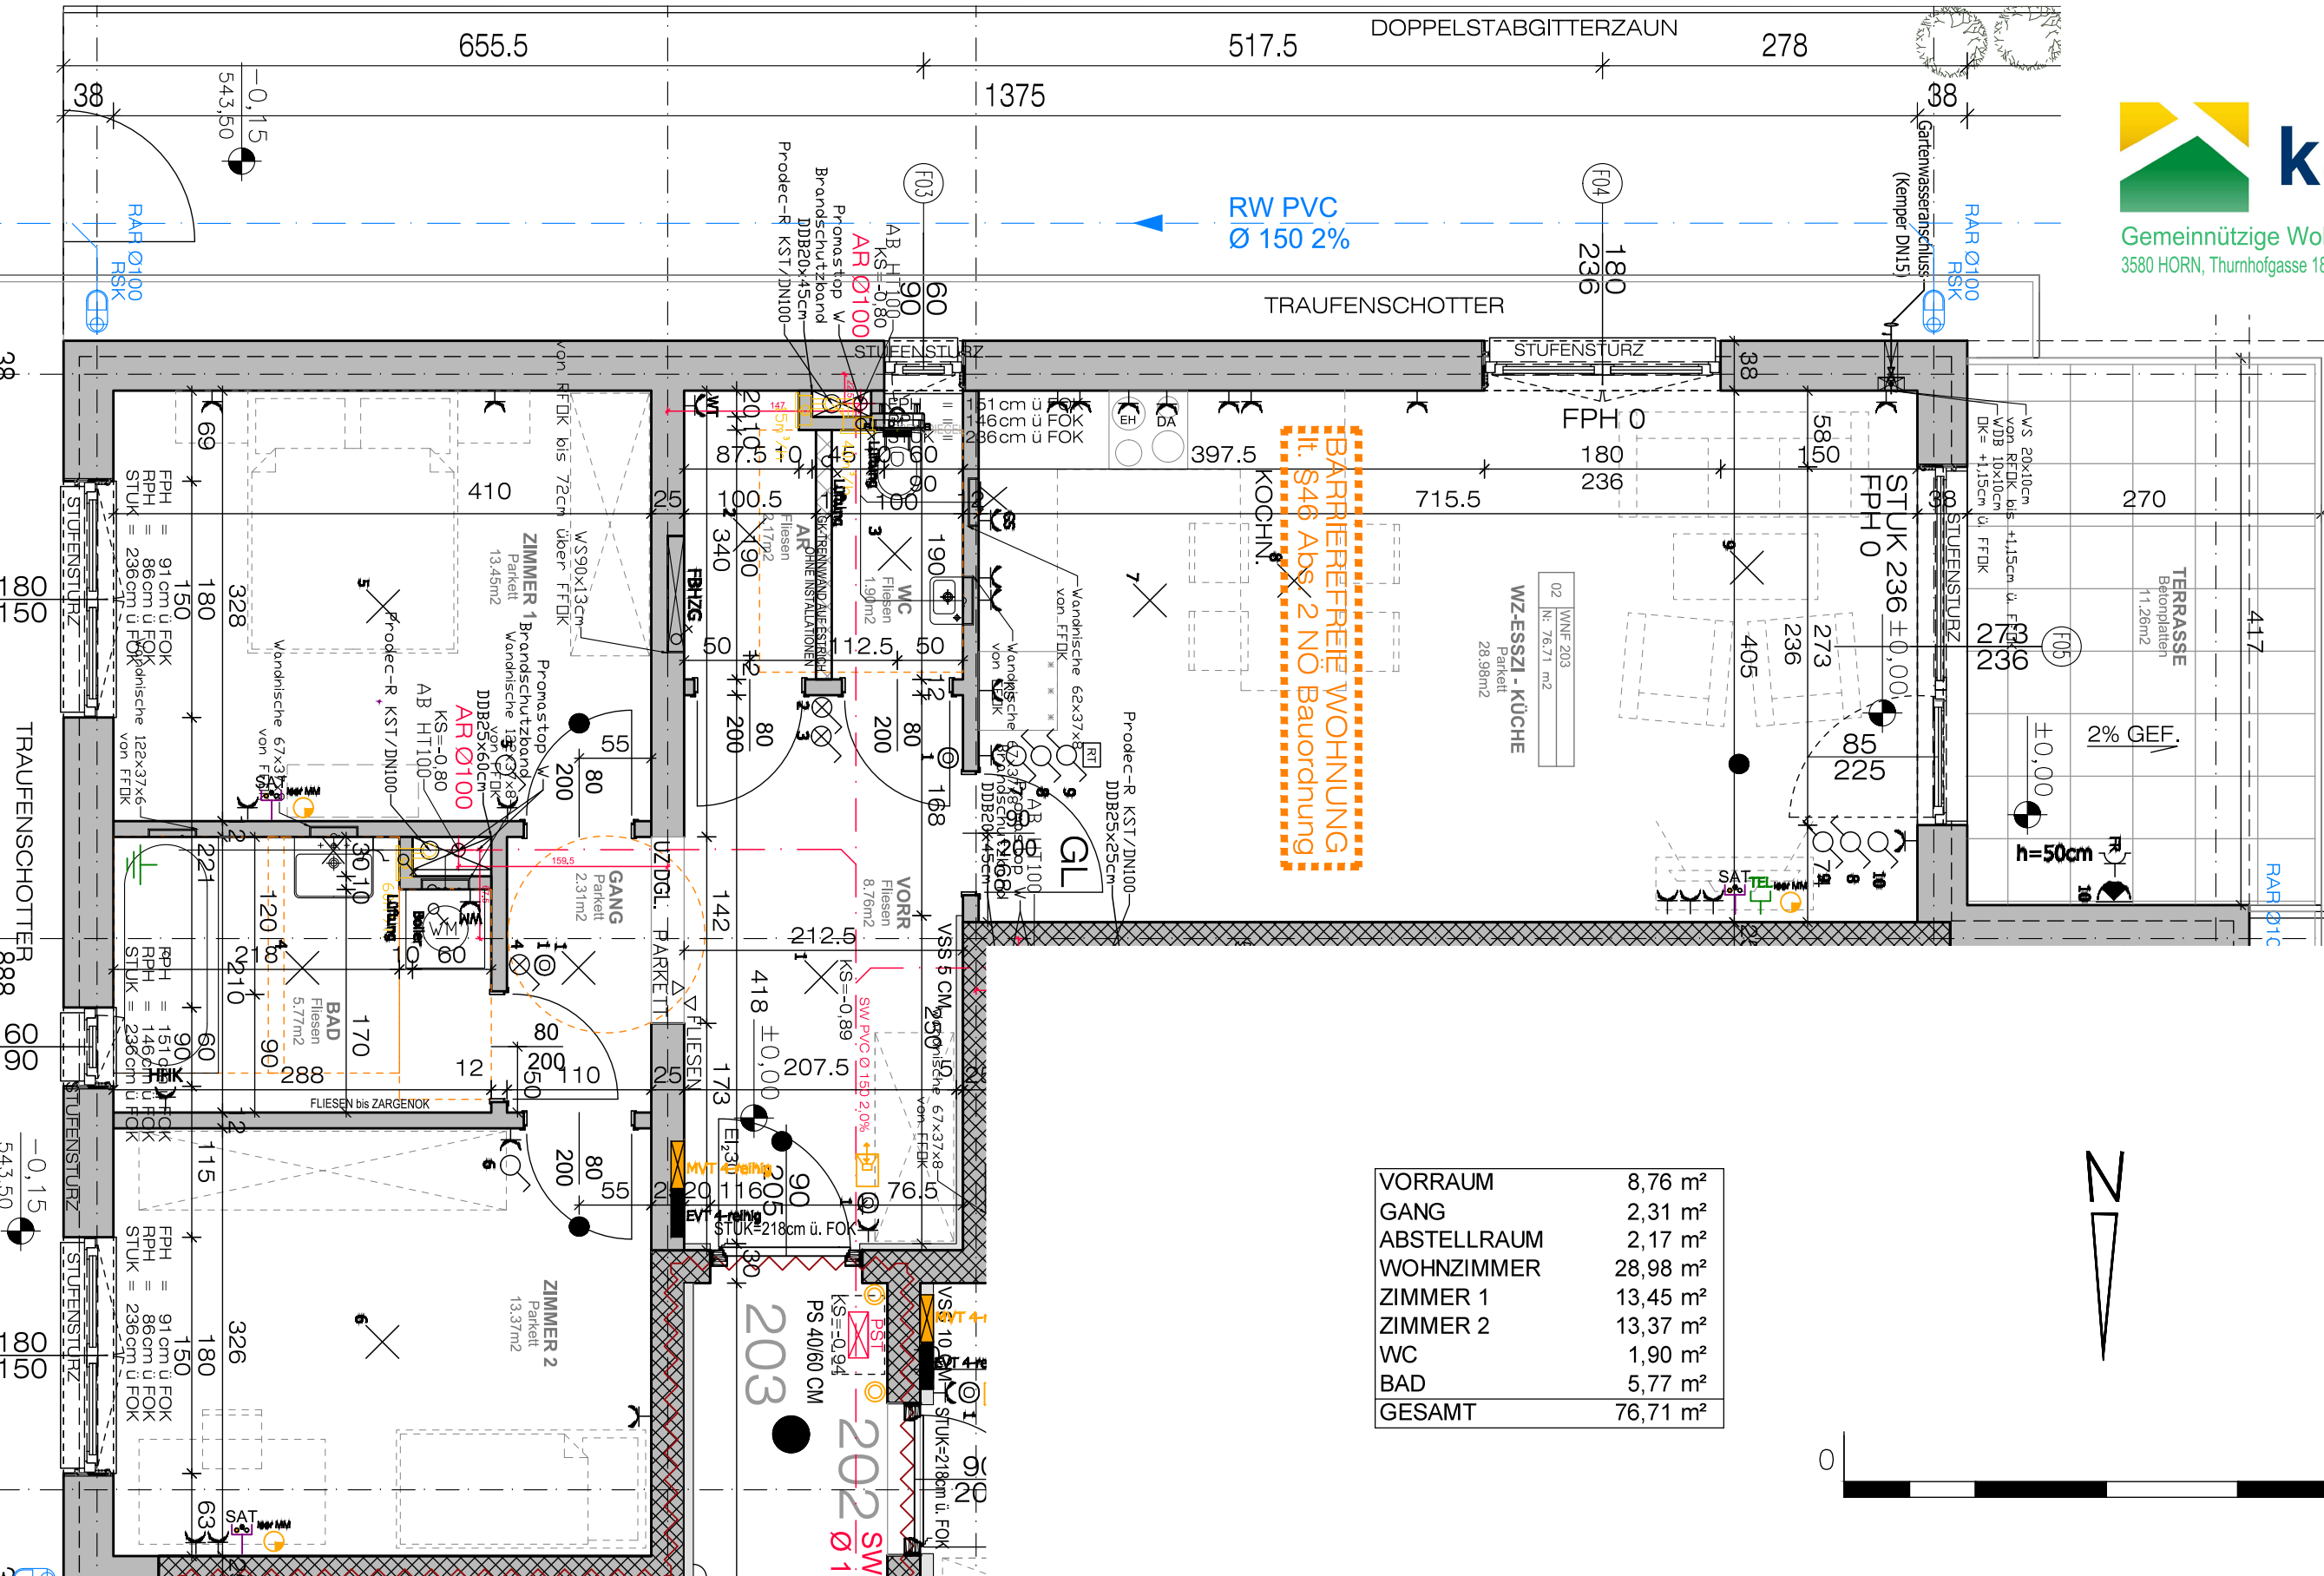

TOP 203

Masstab 1:50

VORRAUM	8,76 m ²
GANG	2,31 m ²
ABSTELLRAUM	2,17 m ²
WOHNZIMMER	28,98 m ²
ZIMMER 1	13,45 m ²
ZIMMER 2	13,37 m ²
WC	1,90 m ²
BAD	5,77 m ²
GESAMT	76,71 m²