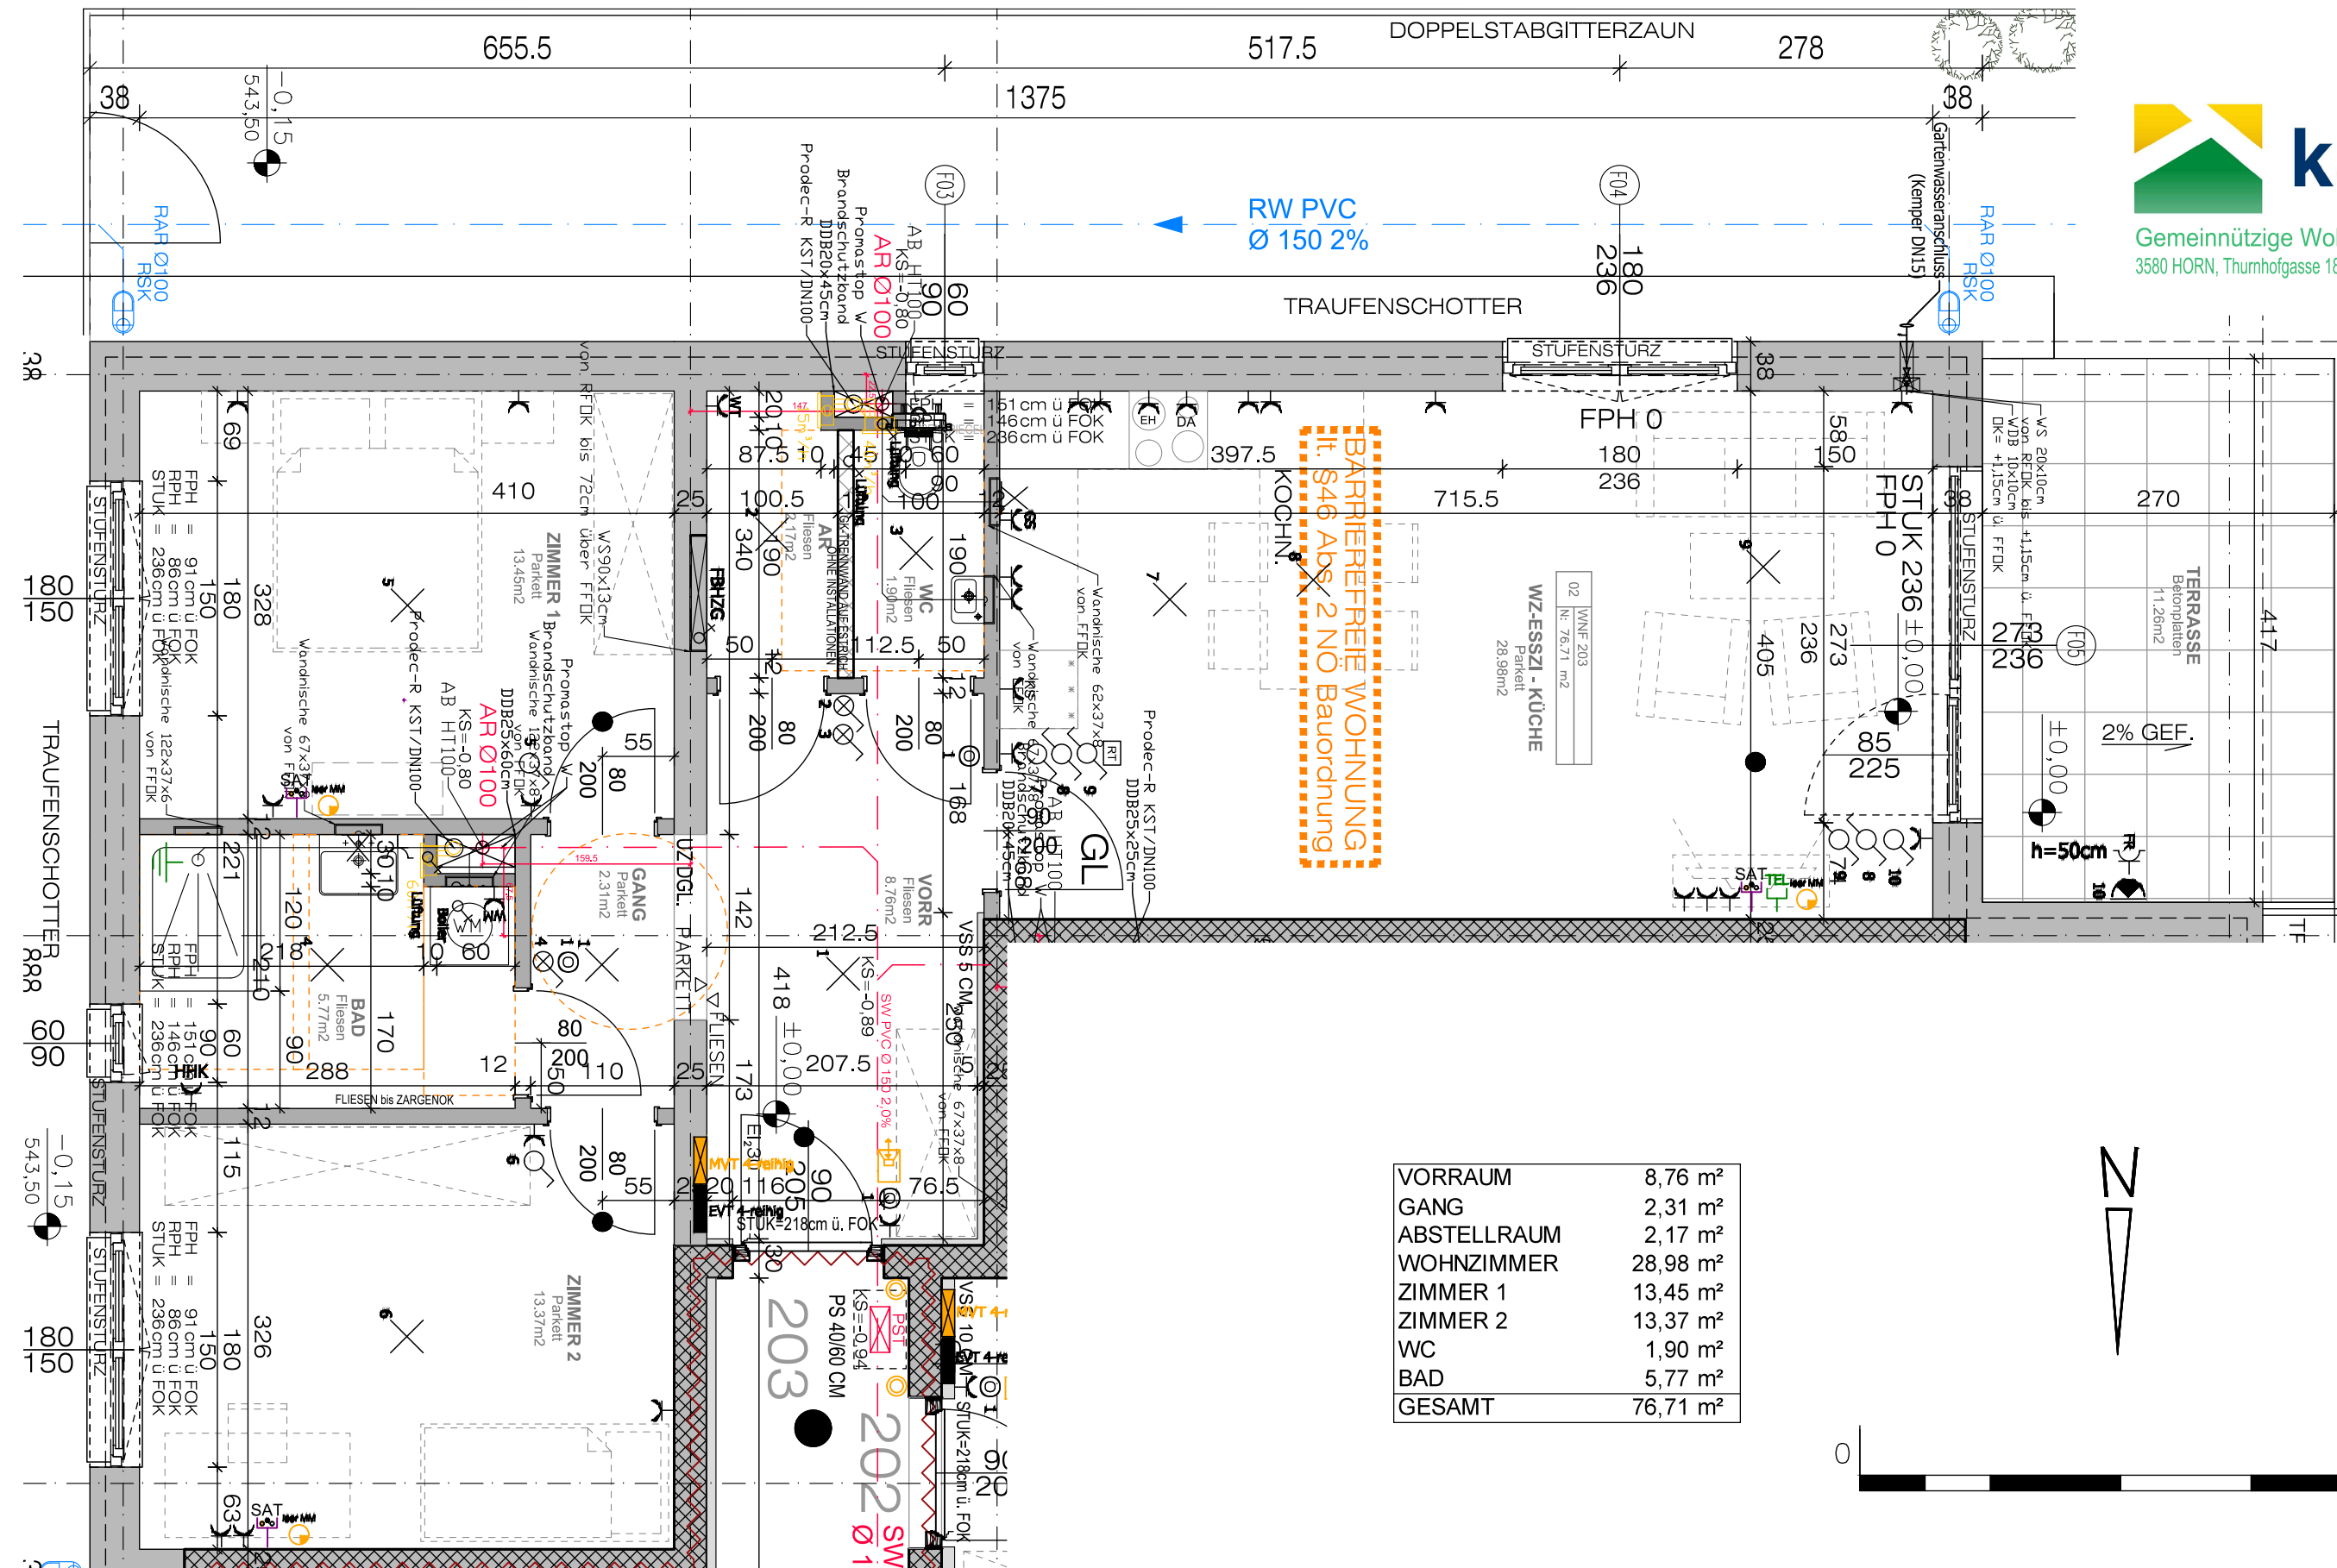

TOP 203

Massstab 1:50

VORRAUM	8,76 m ²
GANG	2,31 m ²
ABSTELLRAUM	2,17 m ²
WOHNZIMMER	28,98 m ²
ZIMMER 1	13,45 m ²
ZIMMER 2	13,37 m ²
WC	1,90 m ²
BAD	5,77 m ²
GESAMT	76,71 m ²