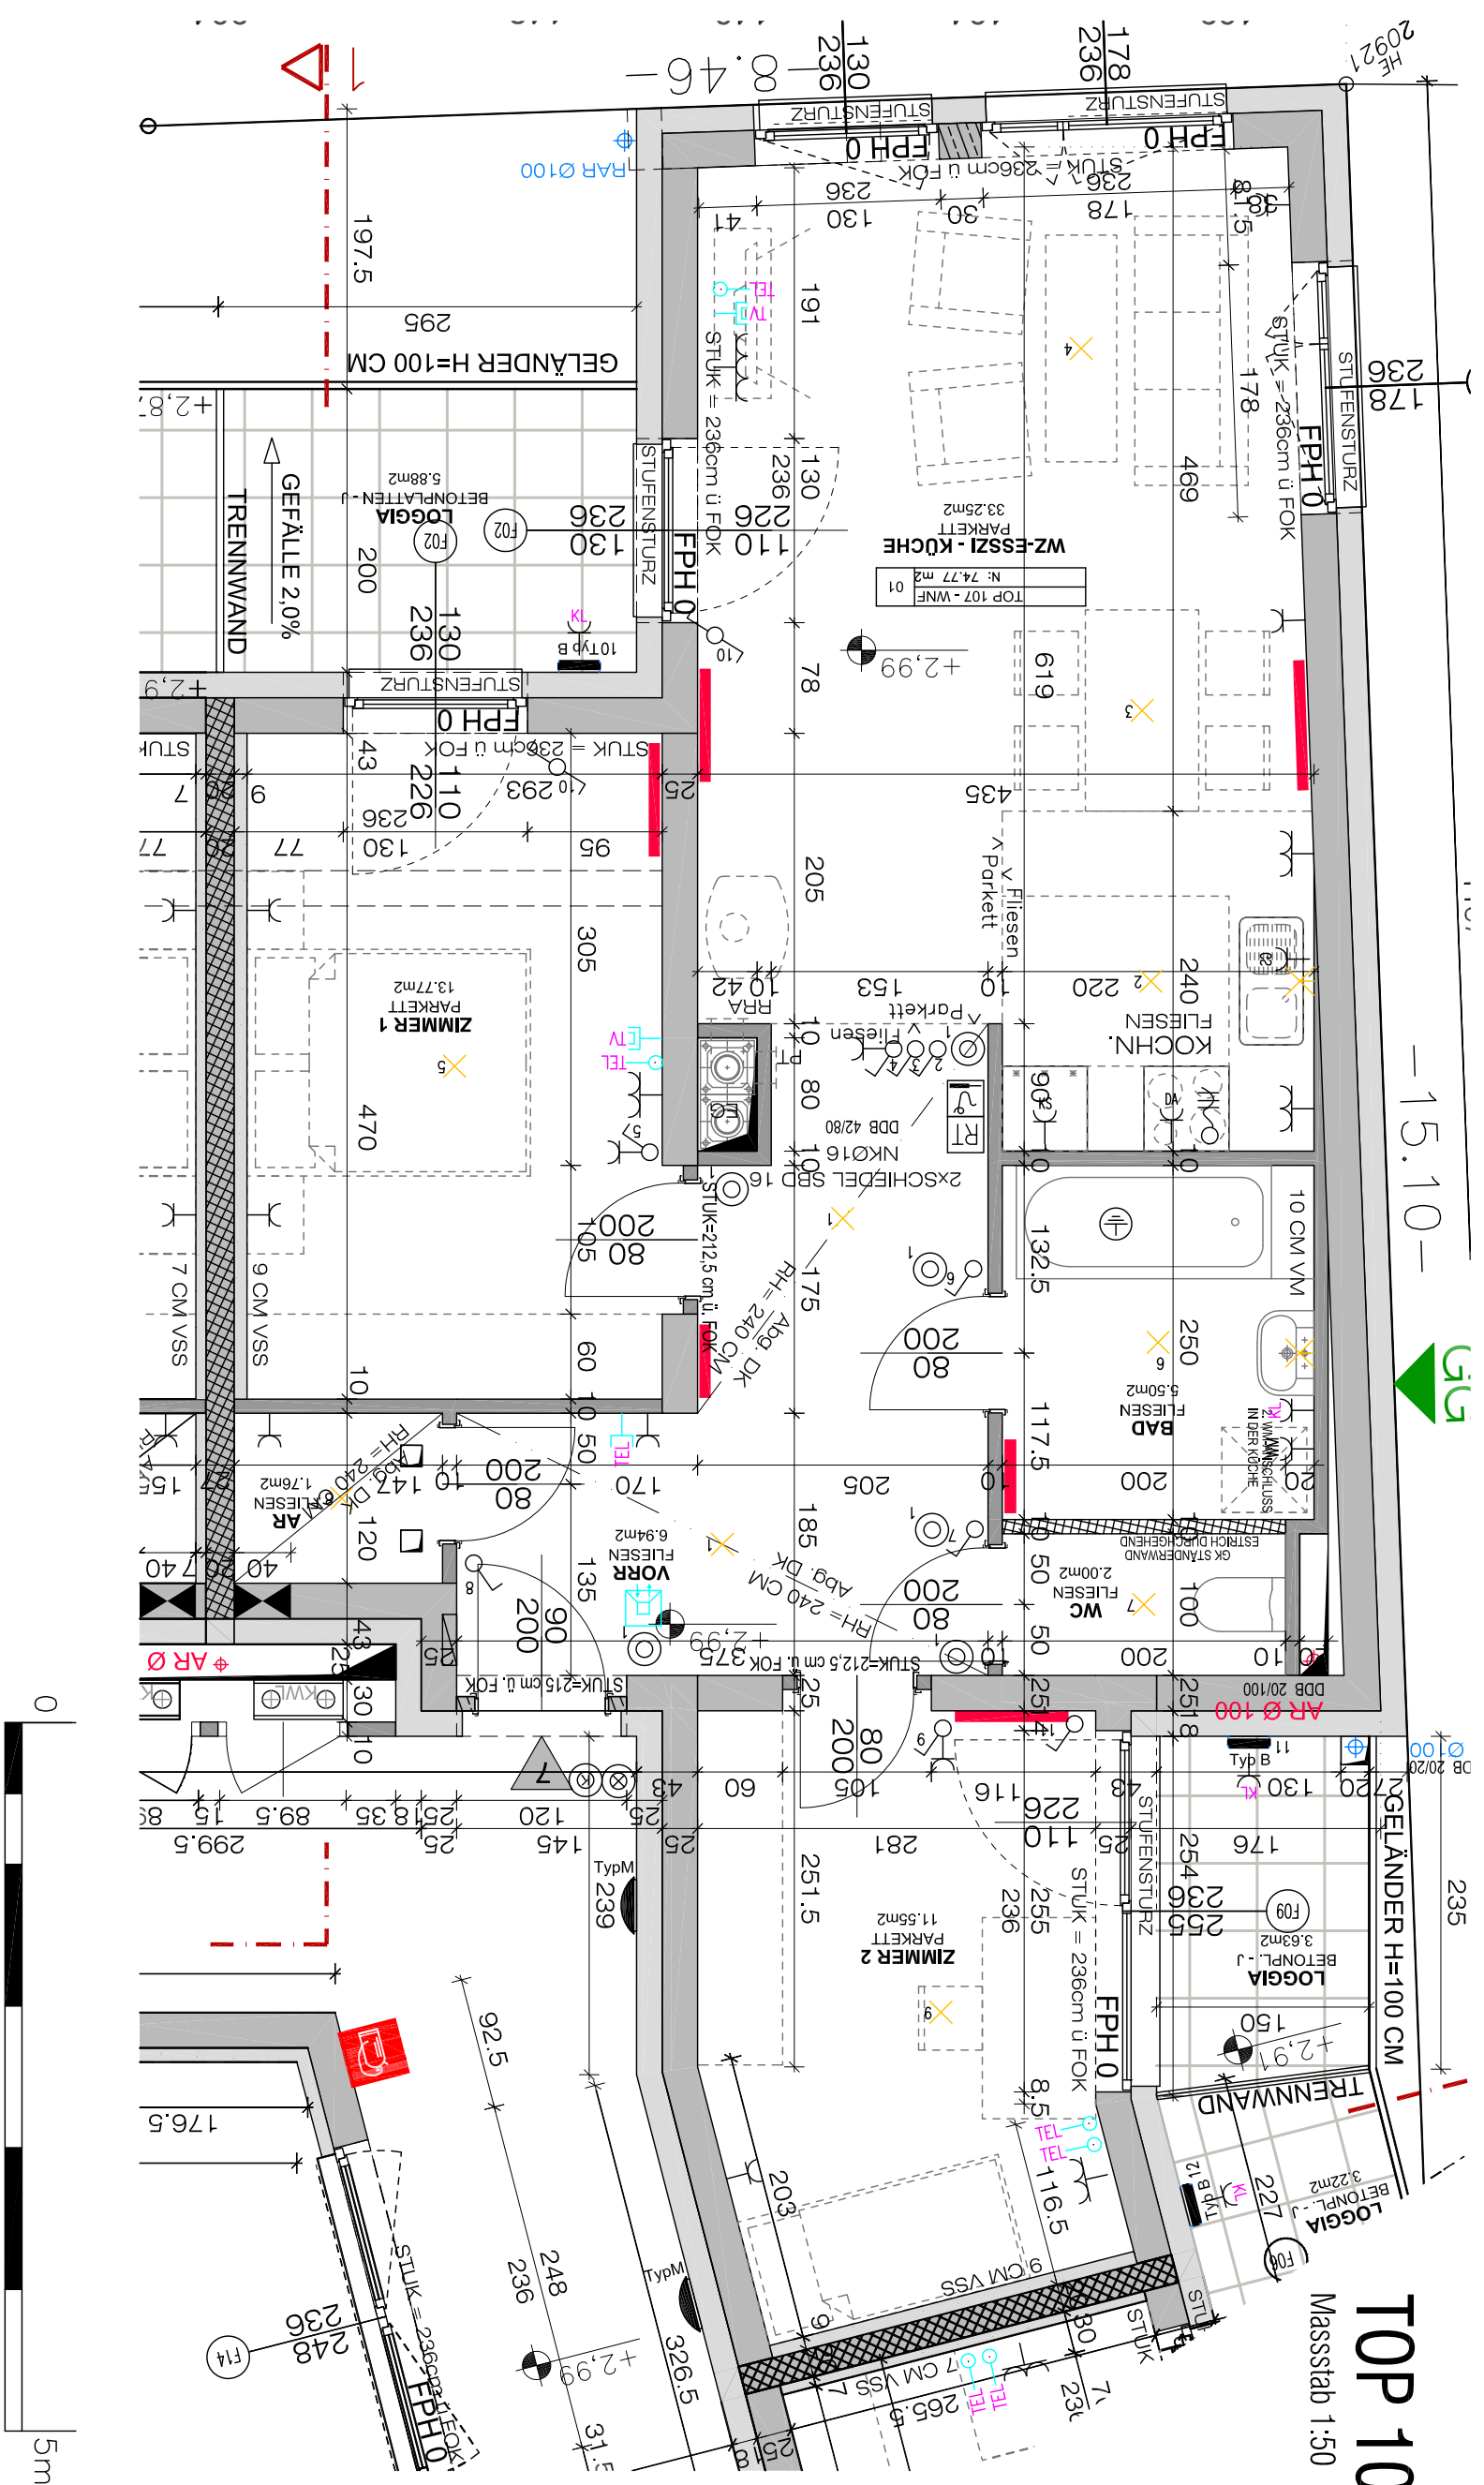

TOP 107

Massstab 1:50

WHA GROSSKRUT I