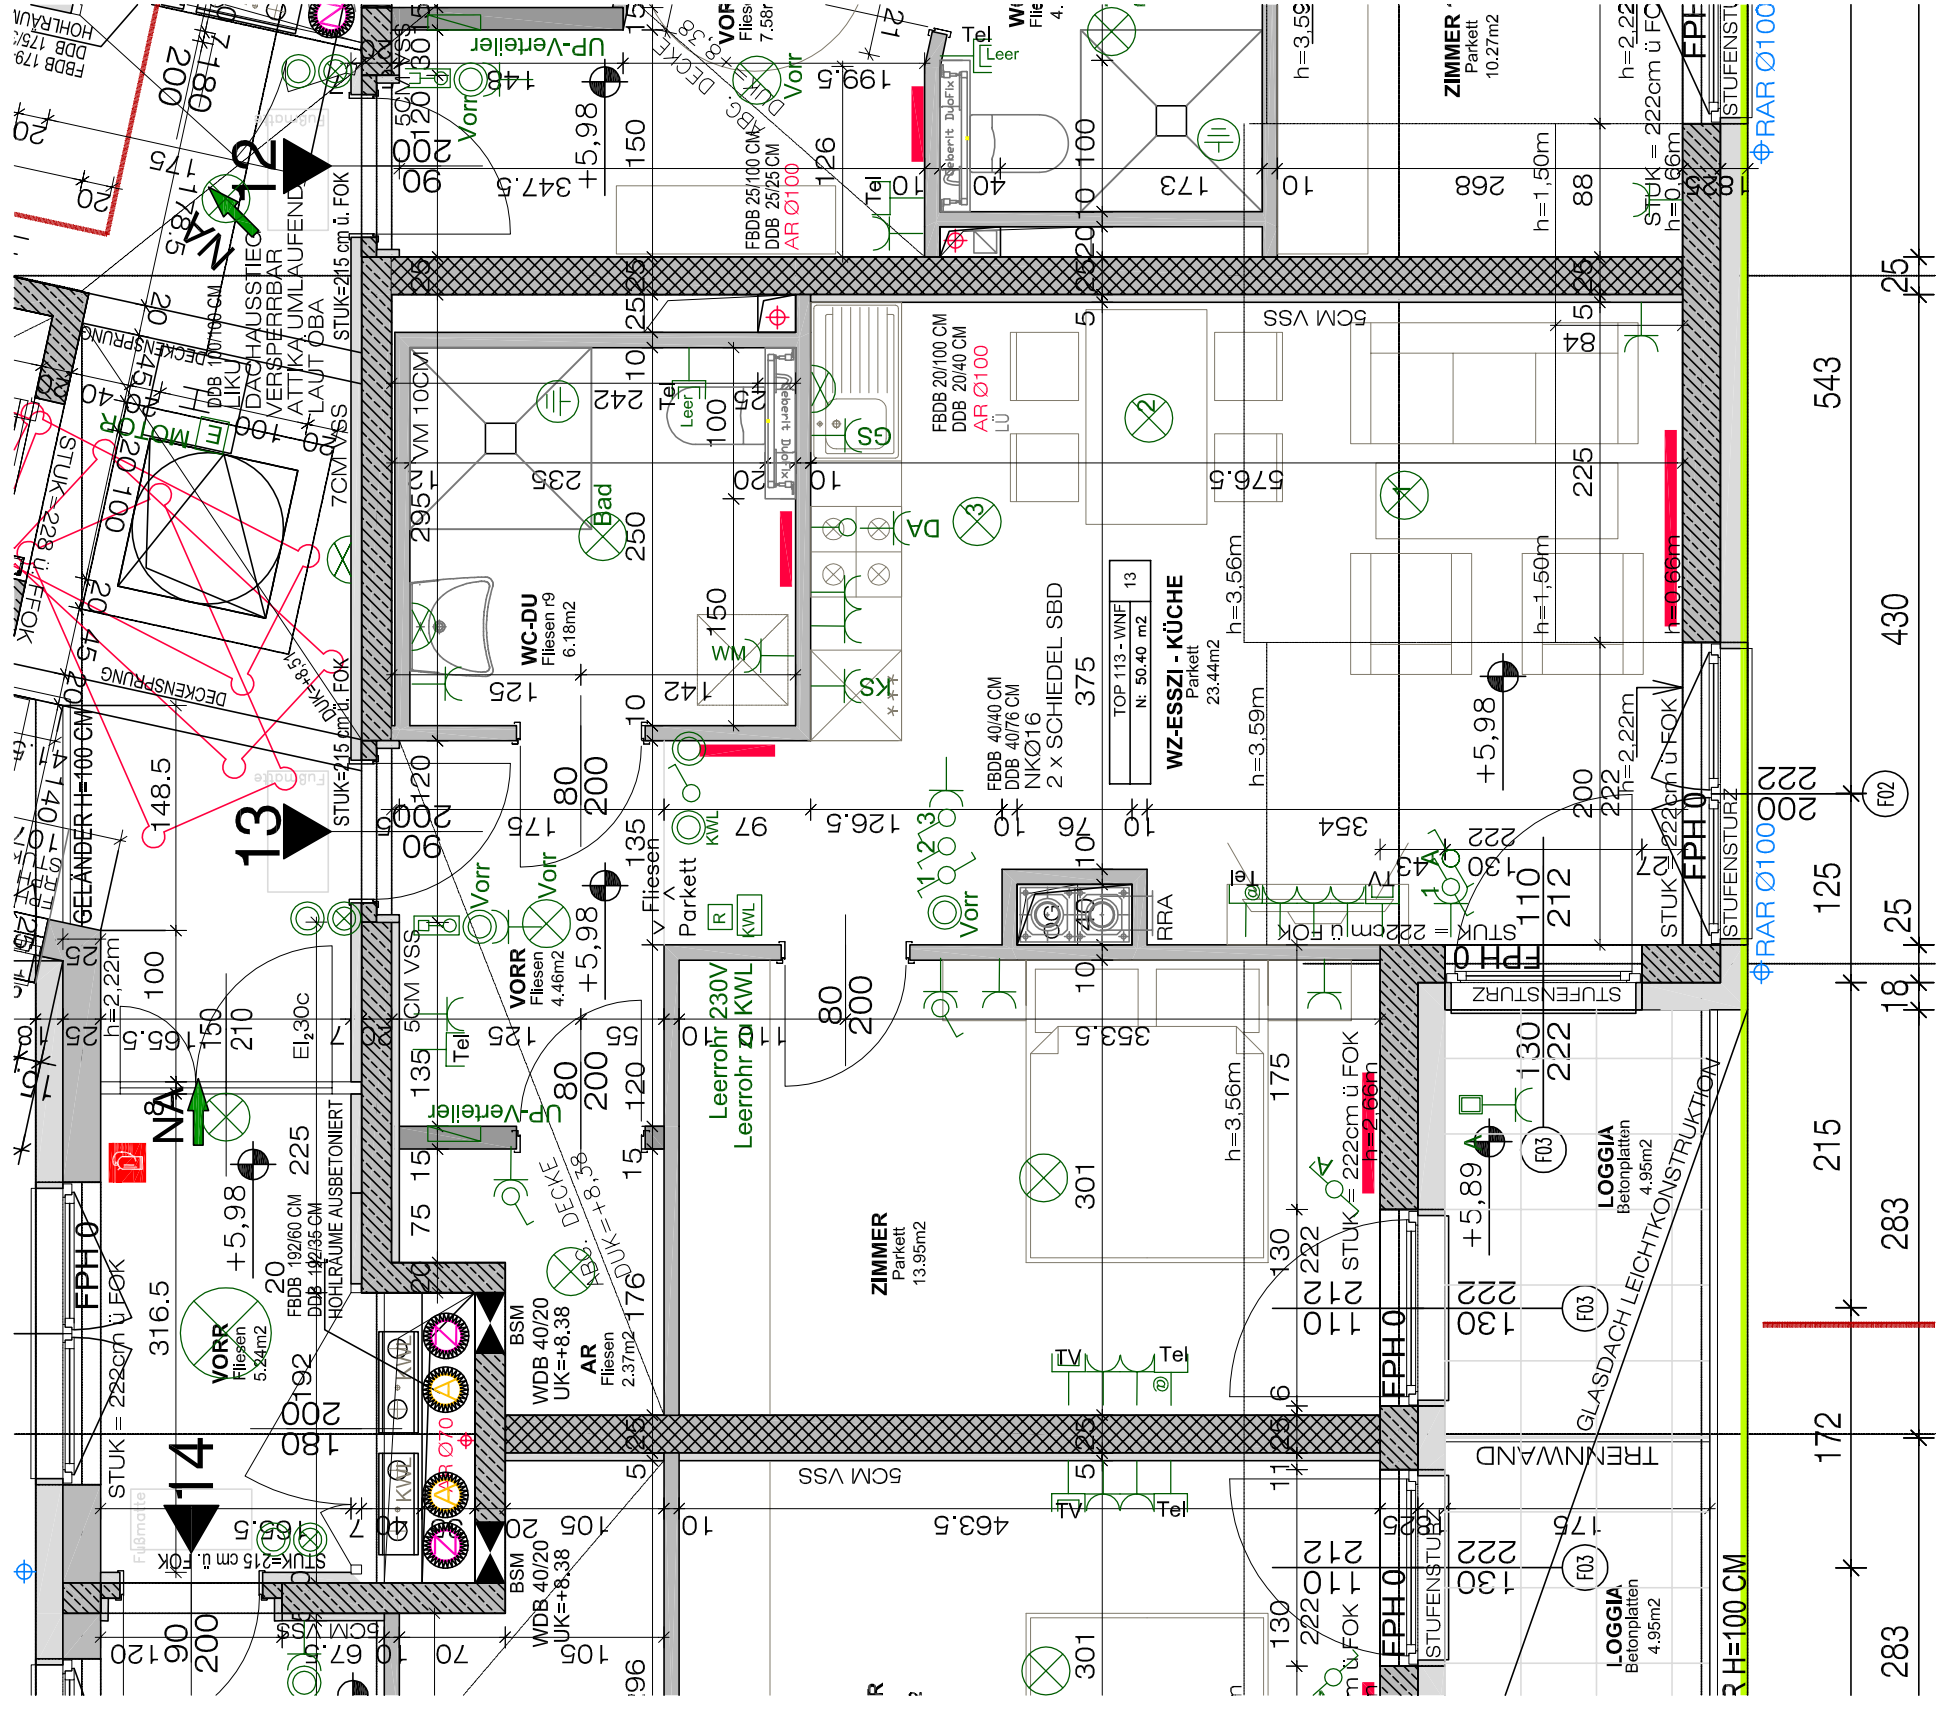

DACHGESCHOSS TOP 113

2-ZIMMERWOHNUNG

WOHNUTZFLÄCHE 50,40 m²
 LOGGIA 4,95 m²
 PARTEIKELLER 4,71 m²

Massstab 1:50

JÄNNER 2016

BETREUTES WOHNEN LAA AN DER THAYA