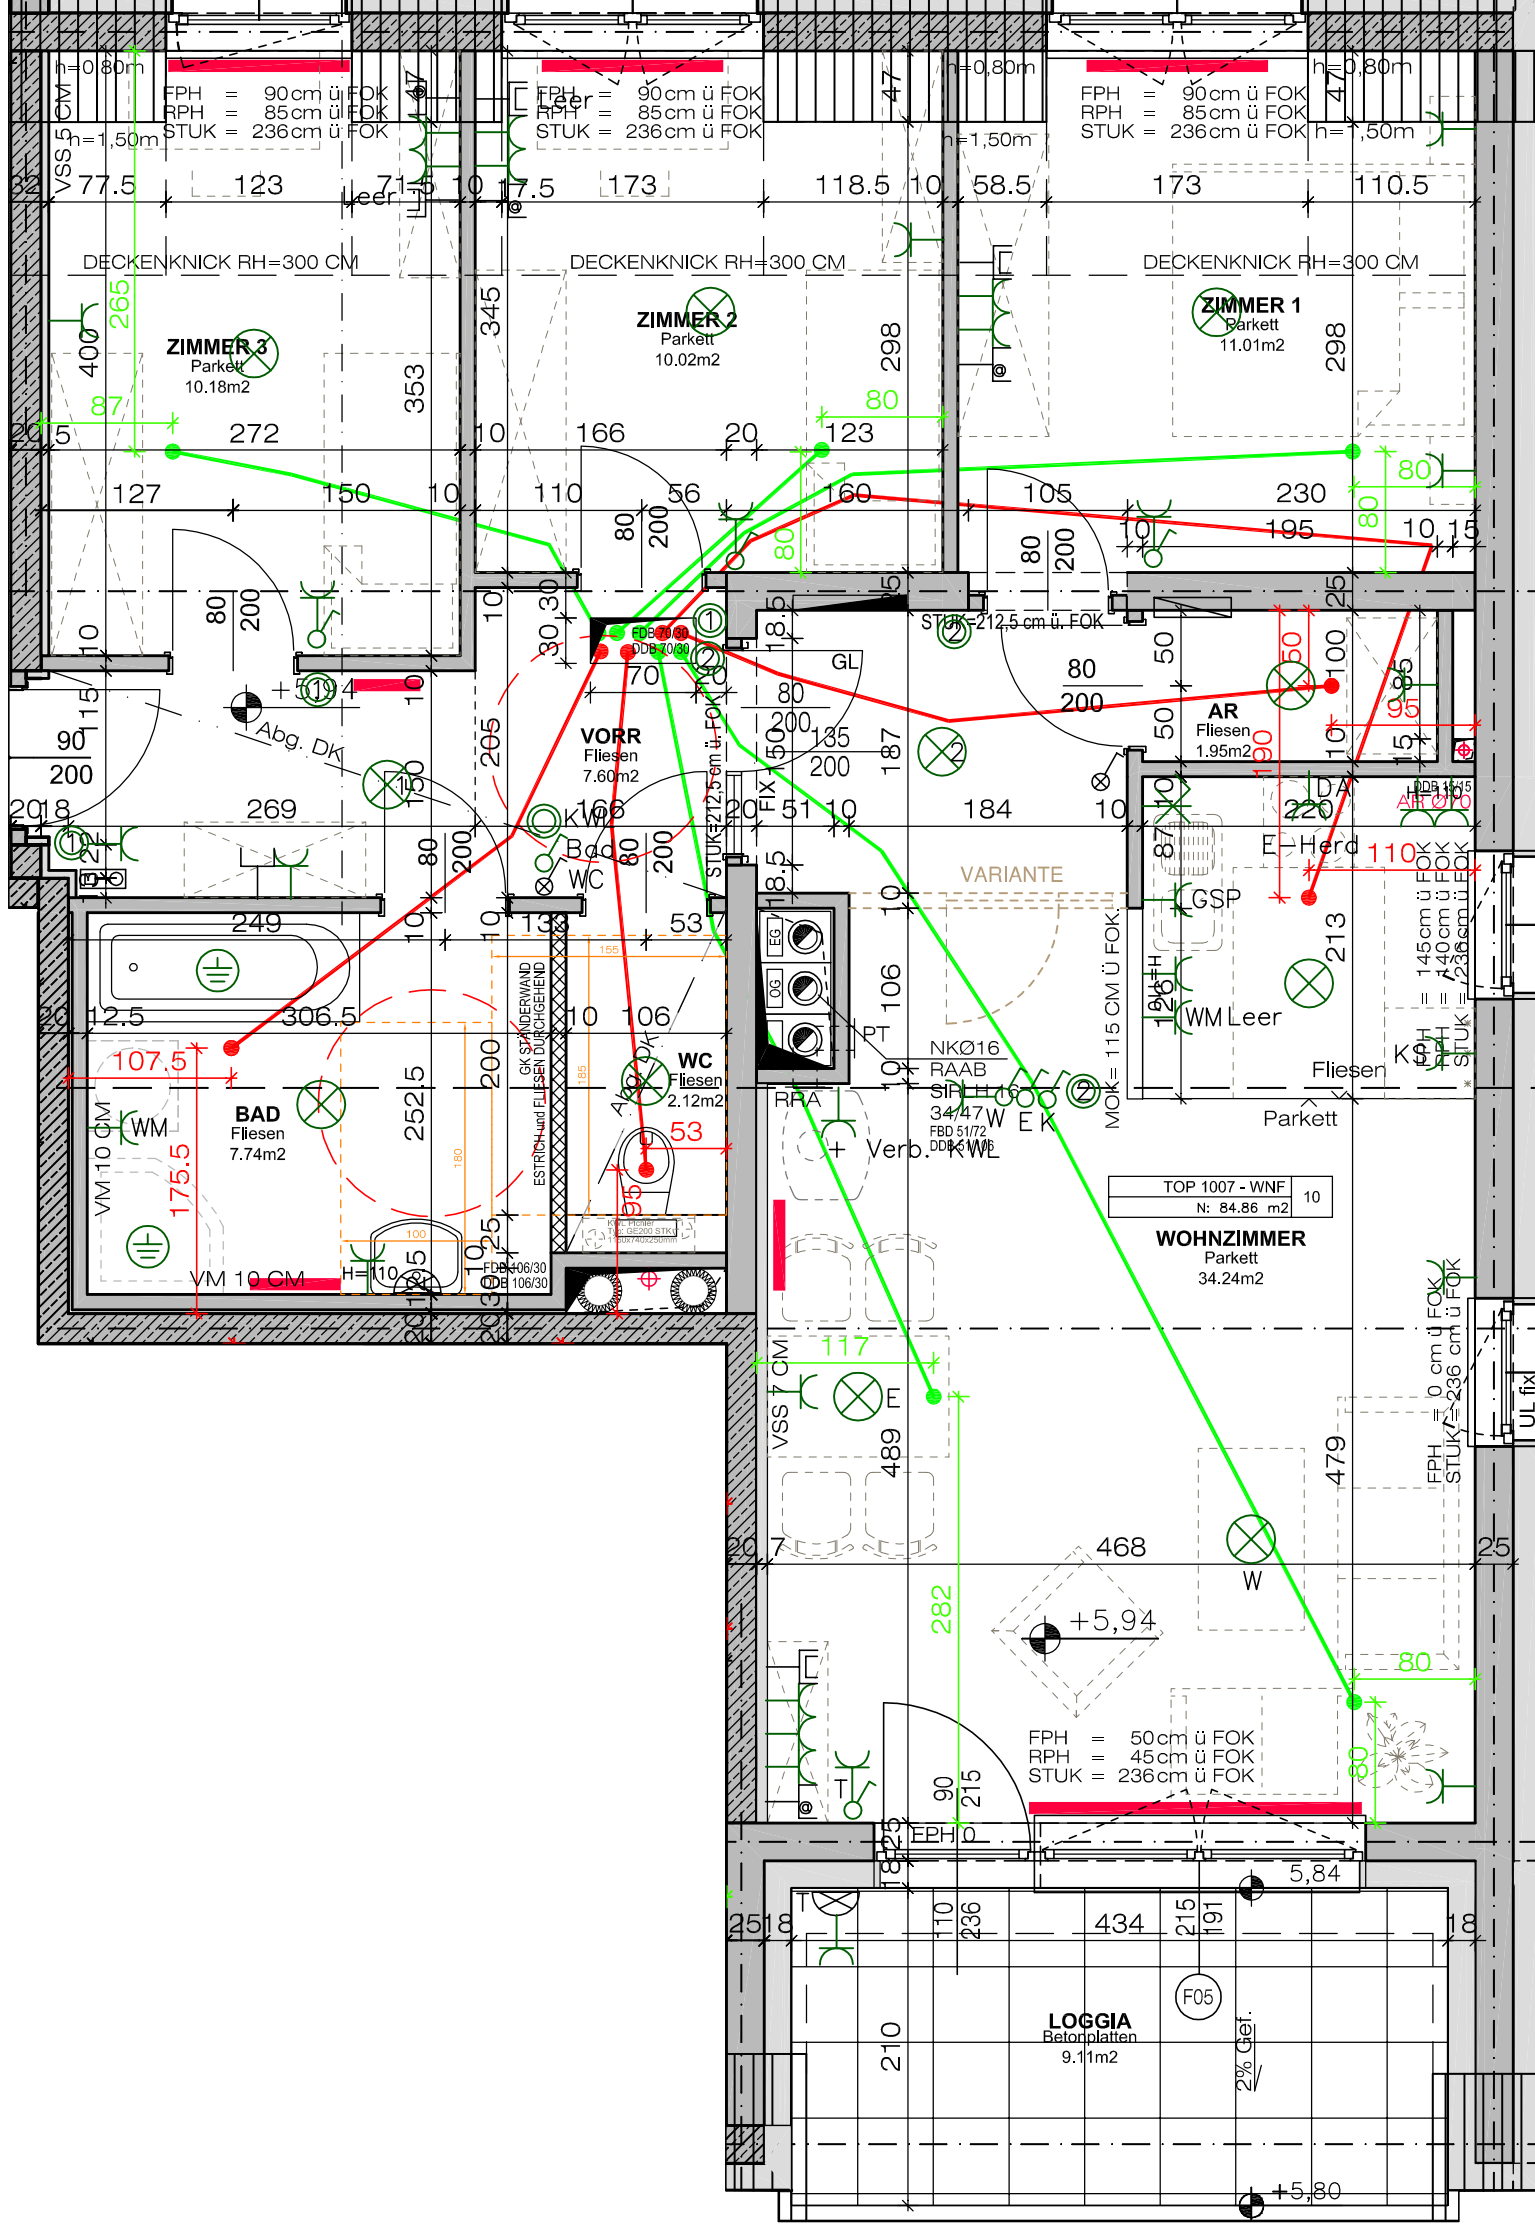

DACHGESCHOSS TOP 1007

4-ZIMMERWOHNUNG

WOHNNUTZFLÄCHE 84,86 m²
 LOGGIA 9,11 m²
 PARTEIKELLER 21,84 m²

Massstab 1:50

Wir bitten um Verständnis, wenn sich aufgrund technischer bzw. baupolizeilicher Vorschriften, während der Bauausführung Änderungen ergeben sollten.